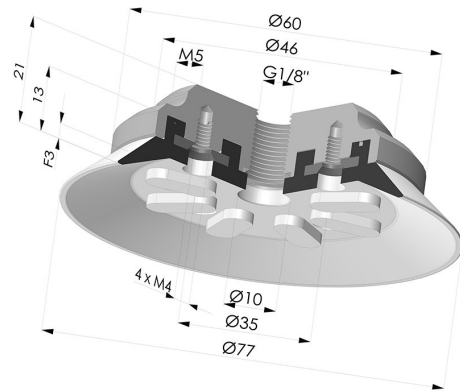

**INFORMAZIONI TECNICHE**

<b>Altezza (in mm) :</b>	21
<b>Categoria :</b>	Piatte
<b>Corsa :</b>	3 mm
<b>Diametro del collo interno :</b>	G1/8
<b>Diametro labbro :</b>	77 mm
<b>Forma :</b>	Piatta
<b>Forza orizzontale :</b>	200 N
<b>Forza verticale :</b>	100 N
<b>Gamma :</b>	Ventosa
<b>Numero di soffietti :</b>	0.5 soffietto
<b>Serie :</b>	90

**Varianti:**

Riferimento variante:

**90 75NI F18**

- Colore: Nero
- Durezza Shore: SH50
- Materiale: Nitrile

**Prodotti correlati:**

**Ventosa Piatta Serie 90 Ø 75MM**

Riferimento prodotto: 90 75-- A

**Inserto Rivettato Femmina G1/8"**

Riferimento prodotto: 9MG18A