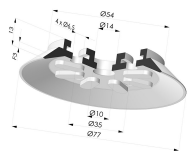

**INFORMAZIONI TECNICHE**

<b>Altezza (in mm) :</b>	21
<b>Categoria :</b>	Piatte
<b>Corsa :</b>	3 mm
<b>Diametro del collo interno :</b>	G1/8
<b>Diametro labbro :</b>	77 mm
<b>Forma :</b>	Piatta
<b>Forza orizzontale :</b>	200 N
<b>Forza verticale :</b>	100 N
<b>Gamma :</b>	Ventosa
<b>Numero di soffietti :</b>	0.5 soffietto
<b>Serie :</b>	90

**Varianti:**

Riferimento variante:

**90 75NI F18**

- Colore: Nero
- Durezza Shore: SH50
- Materiale: Nitrile

**Prodotti correlati:**

**Ventosa Piatta Serie 90 Ø 75MM**

Riferimento prodotto: 90 75-- A

**Inserto Rivettato Femmina G1/8"**