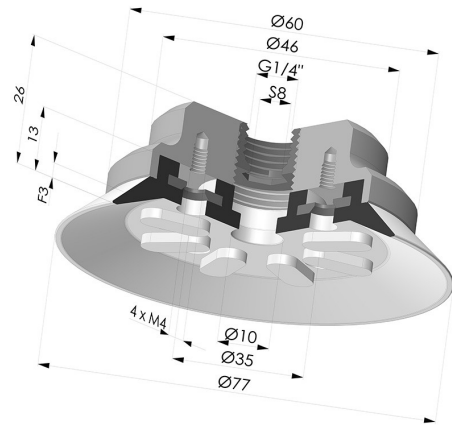

INFORMAZIONI TECNICHE

Altezza (in mm) :	26
Categoria :	Piatte
Corsa :	3 mm
Diametro del collo interno :	G1/4
Diametro labbro :	77
Forma :	Piatta
Forza orizzontale :	200 N
Forza verticale :	100 N
Gamma :	Ventosa
Numero di soffietti :	0.5 soffietto
Serie :	90

Varianti:

Riferimento variante:

90 75NI F14

- Colore: Nero
- Durezza Shore: SH50
- Materiale: Nitrile

Prodotti correlati:

Ventosa Piatta Serie 90 Ø 75MM

Riferimento prodotto: 90 75-- A