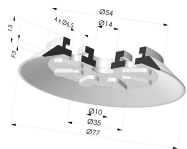

INFORMAZIONI TECNICHE

Altezza (in mm) :	26
Categoria :	Piatte
Corsa :	3 mm
Diametro del collo interno :	G1/4
Diametro labbro :	77
Forma :	Piatta
Forza orizzontale :	200 N
Forza verticale :	100 N
Gamma :	Ventosa
Numero di soffietti :	0.5 soffietto
Serie :	90

Varianti:

Riferimento variante:

90 75NI F14

- Colore: Nero
- Durezza Shore: SH50
- Materiale: Nitrile

Prodotti correlati:

Ventosa Piatta Serie 90 Ø 75MM

Riferimento prodotto: 90 75-- A