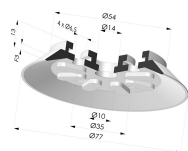

INFORMAZIONI TECNICHE

Altezza (in mm) :	26
Categoria :	Piatte
Corsa :	3 mm
Diametro del collo interno :	G1/2
Diametro labbro :	77
Forma :	Piatta
Forza orizzontale :	200 N
Forza verticale :	100 N
Gamma :	Ventosa
Numero di soffietti :	0.5 soffietto
Serie :	90

Varianti:

Riferimento variante:

90 75NI F12

- Colore: Nero
- Durezza Shore: SH50
- Materiale: Nitrile

Prodotti correlati:

Ventosa Piatta Serie 90 Ø 75MM

Riferimento prodotto: 90 75-- A