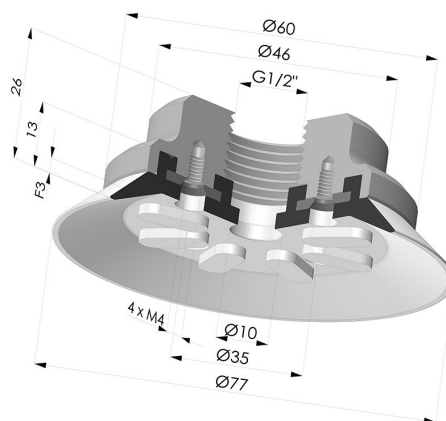

INFORMAZIONI TECNICHE

Altezza (in mm) :	26
Categoria :	Piatte
Corsa :	3 mm
Diametro del collo interno :	G1/2
Diametro labbro :	77
Forma :	Piatta
Forza orizzontale :	200 N
Forza verticale :	100 N
Gamma :	Ventosa
Numero di soffietti :	0.5 soffietto
Serie :	90

Varianti:

Riferimento variante:

90 75NI F12

- Colore: Nero
- Durezza Shore: SH50
- Materiale: Nitrile

Prodotti correlati:

Ventosa Piatta Serie 90 Ø 75MM

Riferimento prodotto: 90 75-- A