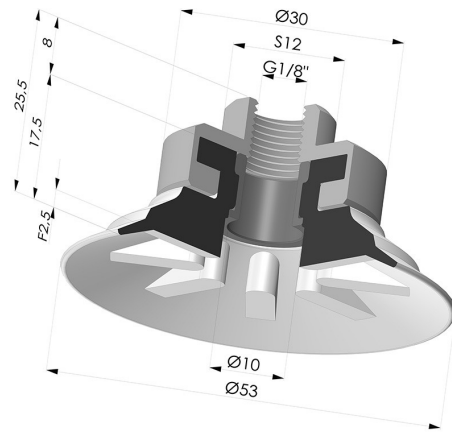

INFORMAZIONI TECNICHE

Altezza (in mm) :	25.5
Categoria :	Piatte
Corsa :	2.5 mm
Diametro del collo interno :	G1/8
Diametro labbro :	53
Forma :	Piatta
Forza orizzontale :	96 N
Forza verticale :	48 N
Gamma :	Ventosa
Numero di soffietti :	0.5 soffietto
Serie :	90

Varianti:

Riferimento variante:

90 50NI F18

- Colore: Nero
- Durezza Shore: SH50
- Materiale: Nitrile

Prodotti correlati:

Ventosa Piatta Serie 90 Ø 53MM
Riferimento prodotto: 90 50-- A

Inserto Rivettato Femmina G1/8"
Riferimento prodotto: 9G18A

Rivetto per insertoi 9G18A - Alluminio
Riferimento prodotto: 9G18A RIV