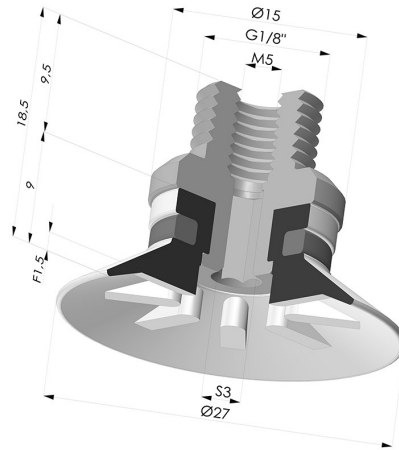

INFORMAZIONI TECNICHE

Altezza (in mm) :	18.5
Categoria :	Piatte
Corsa :	1.5 mm
Diametro del collo interno :	M5
Diametro labbro :	27 mm
Forma :	Piatta
Forza orizzontale :	25.40
Forza verticale :	12.70
Gamma :	Ventosa
Numero di soffietti :	0.5 soffietto
Serie :	90

Varianti:

Riferimento variante:
90 25SLT M18D

- Colore: Trasparente Certificato alimentare CE
- Durezza Shore: SH 60
- Materiale: Silicone

Prodotti correlati:

Ventosa Piatta Serie 90 Ø 27MM
Riferimento prodotto: 90 25-- A

Inserto a resca Maschio G1/8"
Riferimento prodotto: 9P18