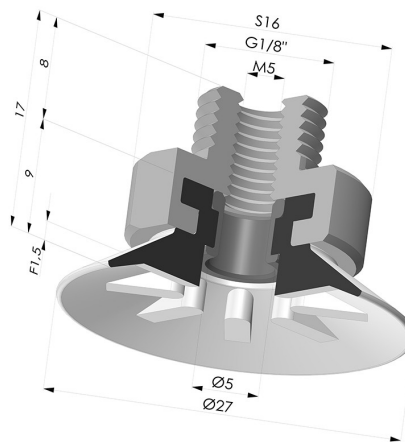

**INFORMAZIONI TECNICHE**

<b>Altezza (in mm) :</b>	17
<b>Categoria :</b>	Piatte
<b>Corsa :</b>	1.5 mm
<b>Diametro del collo interno :</b>	M5
<b>Diametro labbro :</b>	27
<b>Forma :</b>	Piatta
<b>Forza orizzontale :</b>	24 N
<b>Forza verticale :</b>	12 N
<b>Gamma :</b>	Ventosa
<b>Numero di soffietti :</b>	0.5 soffietto
<b>Serie :</b>	90

**Varianti:**

Riferimento variante:  
**90 25SLT M18**

- Colore: Trasparente Certificato alimentare CE
- Durezza Shore: SH 60
- Materiale: Silicone

Riferimento variante:  
**90 25NI M18**

- Colore: Nero
- Durezza Shore: SH50
- Materiale: Nitrile

Riferimento variante:  
**90 25PU M18**

- Colore: Blu
- Durezza Shore: SH 60
- Materiale: PU

**Prodotti correlati:**

**Ventosa Piatta Serie 90 Ø 27MM**  
Riferimento prodotto: 90 25-- A

**Inserto Rivettato Maschio G1/8"**  
Riferimento prodotto: 9P18A

**Rivetto per insertoi 9P18A - Alluminio**  
Riferimento prodotto: 9P18A RIV