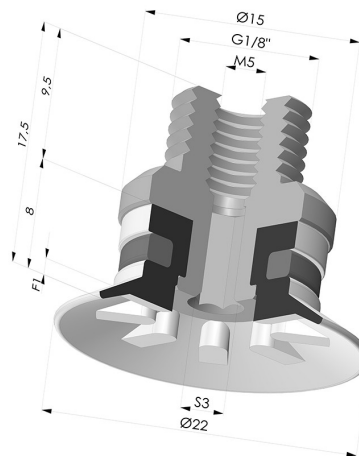

INFORMAZIONI TECNICHE

Altezza (in mm) :	17.5
Categoria :	Piatte
Corsa :	1 mm
Diametro del collo interno :	Maschio G1/8"
Diametro labbro :	22 mm
Forma :	Piatta
Forza orizzontale :	16 N
Forza verticale :	8 N
Gamma :	Ventosa
Numero di soffietti :	0.5 soffietto
Serie :	90

Varianti:

Riferimento variante:
90 20SLT M18D

- Colore: Trasparente Certificato alimentare CE
- Durezza Shore: SH 60
- Materiale: Silicone

Prodotti correlati:

Ventosa Piatta Serie 90 Ø 22MM
Riferimento prodotto: 90 20-- A

Inserto a resca Maschio G1/8"
Riferimento prodotto: 9P18