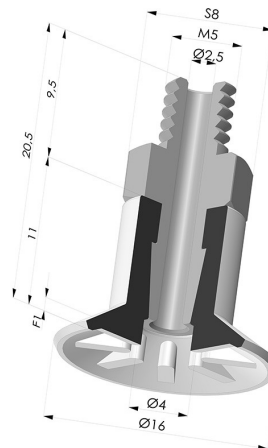

#### INFORMAZIONI TECNICHE

<b>Altezza (in mm) :</b>	20.5
<b>Categoria :</b>	Piatte
<b>Corsa :</b>	1 mm
<b>Diametro del collo interno :</b>	M5
<b>Diametro labbro :</b>	16 mm
<b>Forma :</b>	Piatta
<b>Forza orizzontale :</b>	8 N
<b>Forza verticale :</b>	4 N
<b>Gamma :</b>	Ventosa
<b>Numero di soffietti :</b>	0.5 soffietto
<b>Serie :</b>	90

#### Varianti:

Riferimento variante:  
**90 15NI M5M**

- Colore: Nero
- Durezza Shore: SH50
- Materiale: Nitrile

Riferimento variante:  
**90 15SL M5M**

- Colore: Rosso Certificato alimentare CE
- Durezza Shore: SH 60
- Materiale: Silicone

#### Prodotti correlati:

**Ventosa Piatta Serie 90 Ø 16.5MM**  
Riferimento prodotto: 90 15-- A

**Inserto a resca Maschio M5**  
Riferimento prodotto: 9MM5