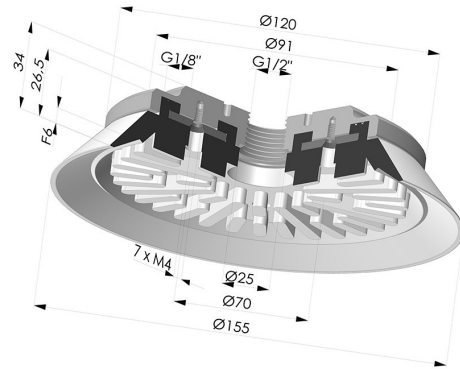

INFORMAZIONI TECNICHE

Altezza (in mm) :	34
Categoria :	Piatte
Corsa :	6 mm
Diametro del collo interno :	Femmina G1/2"
Diametro labbro :	155 mm
Forma :	Piatta
Forza orizzontale :	820 N
Forza verticale :	410 N
Gamma :	Ventosa
Numero di soffietti :	0.5 soffietto
Serie :	90

Varianti:

Riferimento variante:

90 150NI F12

- Colore: Nero
- Durezza Shore: SH50
- Materiale: Nitrile

Prodotti correlati:

Ventosa Plana Serie 90 Ø 150MM

Riferimento prodotto: 90 150-- A

Inserto Rivettato Femmina G1/2"

Riferimento prodotto: 9TTG12A