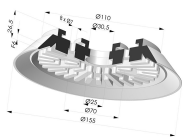

INFORMAZIONI TECNICHE

Altezza (in mm) :	34
Categoria :	Piatte
Corsa :	6 mm
Diametro del collo interno :	Femmina G1/2"
Diametro labbro :	155 mm
Forma :	Piatta
Forza orizzontale :	820 N
Forza verticale :	410 N
Gamma :	Ventosa
Numero di soffietti :	0.5 soffietto
Serie :	90

Varianti:

Riferimento variante:

90 150NI F12

- Colore: Nero
- Durezza Shore: SH50
- Materiale: Nitrile

Prodotti correlati:

Ventosa Plana Serie 90 Ø 150MM

Riferimento prodotto: 90 150-- A

Inserto Rivettato Femmina G1/2"