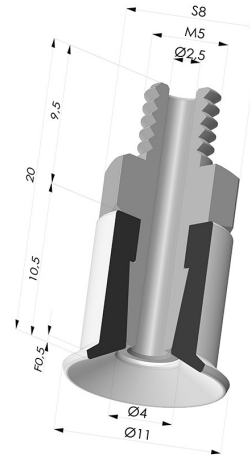

INFORMAZIONI TECNICHE

Altezza (in mm) :	20
Categoria :	Piatte
Corsa :	0.5 mm
Diametro del collo interno :	M5
Diametro labbro :	11 mm
Forma :	Piatta
Forza orizzontale :	3.8 N
Forza verticale :	1.9 N
Gamma :	Ventosa
Numero di soffietti :	0.5 soffietto
Serie :	9

Varianti:

Riferimento variante:

9 11NI M5M

- Colore: Nero
- Durezza Shore: SH50
- Materiale: Nitrile

Prodotti correlati:

Ventosa Piatta Serie 9 Ø 11MM

Riferimento prodotto: 9 11-- A

Inserto a resca Maschio M5

Riferimento prodotto: 9MM5