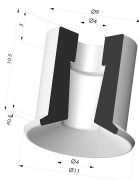

INFORMAZIONI TECNICHE

Altezza (in mm) :	20
Categoria :	Piatte
Corsa :	0.5 mm
Diametro del collo interno :	M5
Diametro labbro :	11 mm
Forma :	Piatta
Forza orizzontale :	3.8 N
Forza verticale :	1.9 N
Gamma :	Ventosa
Numero di soffietti :	0.5 soffietto
Serie :	9

Varianti:

Riferimento variante:

9 11NI M5M

- Colore: Nero
- Durezza Shore: SH50
- Materiale: Nitrile

Prodotti correlati:

Ventosa Piatta Serie 9 Ø 11MM

Riferimento prodotto: 9 11-- A

Inserto a resca Maschio M5