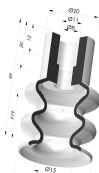

INFORMAZIONI TECNICHE

Altezza (in mm) :	49
Categoria :	A soffiatti
Corsa :	19 mm
Diametro del collo interno :	Femmina G1/4"
Diametro labbro :	30 mm
Forma :	2,5 soffiatti
Forza orizzontale :	30 N
Forza verticale :	15 N
Gamma :	Ventosa
Numero di soffiatti :	2,5 soffiatti
Serie :	8B

Varianti:

Riferimento variante:
8B 30NI F14

- Colore: Nero
- Materiale: Nitrile

Riferimento variante:
8B 30SLT F14

- Colore: Trasparente
- Materiale: Silicone

Prodotti correlati:

Ventosa 2.5 Soffietti Serie 8B Ø 30MM