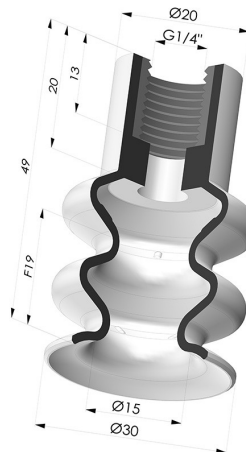

INFORMAZIONI TECNICHE

Altezza (in mm) :	49
Categoria :	A soffiatti
Corsa :	19 mm
Diametro del collo interno :	Femmina G1/4"
Diametro labbro :	30 mm
Forma :	2,5 soffiatti
Forza orizzontale :	30 N
Forza verticale :	15 N
Gamma :	Ventosa
Numero di soffiatti :	2,5 soffiatti
Serie :	8B

Varianti:

Riferimento variante:
8B 30NI F14

- Colore: Nero
- Materiale: Nitrile

Riferimento variante:
8B 30SLT F14

- Colore: Trasparente
- Materiale: Silicone

Prodotti correlati:

Ventosa 2.5 Soffietti Serie 8B Ø 30MM

Riferimento prodotto: 8B 30-- A

Ventosa 2.5 Soffietti Serie 8B Ø 30MM

Riferimento prodotto: 8B 30-- M14