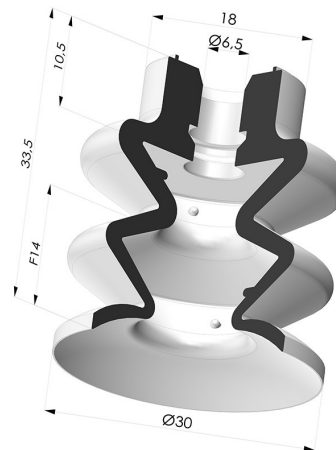

INFORMAZIONI TECNICHE

Altezza (in mm) :	33.5
Categoria :	A soffietti
Corsa :	14 mm
Diametro del collo interno :	6.5mm
Diametro labbro :	30 mm
Forma :	2,5 soffietti
Forza orizzontale :	32 N
Forza verticale :	16 N
Gamma :	Ventosa
Numero di soffietti :	2,5 soffietti
Serie :	8

Varianti:

Riferimento variante:
80A 30CN A

- Colore: Marrone Certificato alimentare CE
- Durezza Shore: SH35
- Materiale: Gomma naturale

Riferimento variante:
80A 30NI A

- Colore: Nero
- Durezza Shore: SH50
- Materiale: Nitrile

Riferimento variante:
80A 30SL A

- Colore: Rosso Certificato alimentare CE
- Durezza Shore: SH 60
- Materiale: Silicone

Prodotti correlati:

Inserto a resca Femmina G1/4"

Riferimento prodotto: DS

Inserto a resca Maschio G1/4"

Riferimento prodotto: ES

Inserto Rivettato Femmina G1/4"

Riferimento prodotto: LS