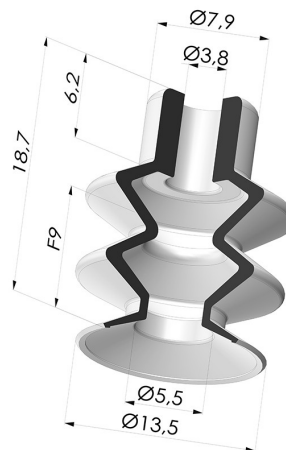

INFORMAZIONI TECNICHE

Altezza (in mm) :	19
Categoria :	A soffiatti
Corsa :	9mm
Diametro :	13.5mm
Diametro del collo interno :	4 mm
Diametro labbro :	13.5 mm
Forma :	2,5 soffiatti
Forza orizzontale :	6N
Forza verticale :	3N
Gamma :	Ventosa
Numero di soffiatti :	2,5 soffiatti
Serie :	8

Varianti:

Riferimento variante:
8 14NI A

- Colore: Nero
- Durezza Shore: SH50
- Materiale: Nitrile

Riferimento variante:
8 14SLT A

- Colore: Trasparente
- Certificato alimentare CE
- Durezza Shore: SH 60
- Materiale: Silicone

Riferimento variante:
8 14SLDB A

- Colore: Blu Certificato alimentare CE
- Durezza Shore: SH40
- Materiale: Silicone rilevabile

Riferimento variante:
8 14SLBLEU A SH30

- Colore: Blu Certificato alimentare CE
- Durezza Shore: SH30
- Materiale: Silicone

Prodotti correlati:

Inserto a resca Maschio M5

Riferimento prodotto: M5C10