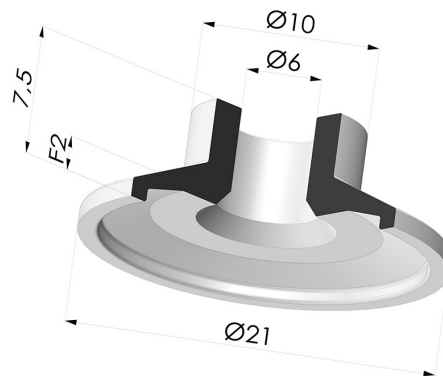

INFORMAZIONI TECNICHE

Altezza (in mm) :	7.5
Categoria :	Piatte
Corsa :	2 mm
Diametro alto :	6 mm
Diametro del collo interno :	6 mm
Diametro labbro :	21 mm
Forma :	Piatta
Forza orizzontale :	16 N
Forza verticale :	8 N
Gamma :	Ventosa
Numero di soffietti :	0.5 soffietto
Serie :	7

Varianti:

Riferimento variante:

72A 21CN A

- Colore: Marrone Certificato alimentare CE
 - Durezza Shore: SH35
 - Materiale: Gomma naturale