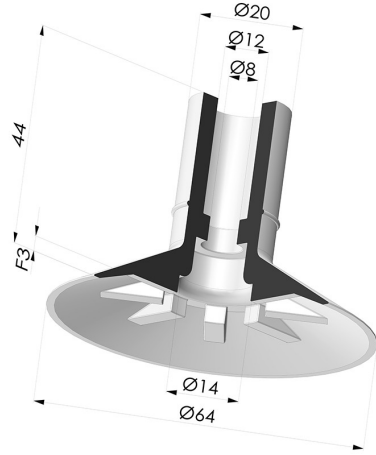

**INFORMAZIONI TECNICHE**

<b>Altezza (in mm) :</b>	44
<b>Categoria :</b>	Piatte
<b>Corsa :</b>	3 mm
<b>Diametro del collo interno :</b>	8 mm
<b>Diametro labbro :</b>	64 mm
<b>Forma :</b>	Piatta
<b>Forza orizzontale :</b>	146 N
<b>Forza verticale :</b>	73 N
<b>Gamma :</b>	Ventosa
<b>Numero di soffietti :</b>	0.5 soffietto
<b>Serie :</b>	7

**Varianti:**

Riferimento variante:

**72 65CN A**

- Colore: Marrone
- Durezza Shore: SH40
- Materiale: Gomma naturale

Riferimento variante:

**72 65NI A**

- Colore: Nero
- Durezza Shore: SH50
- Materiale: Nitrile