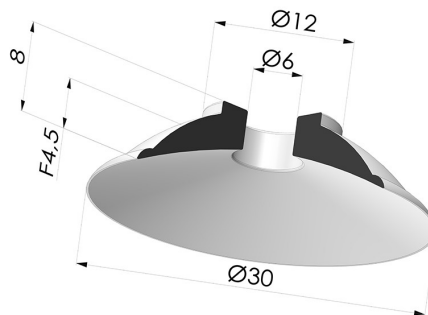

INFORMAZIONI TECNICHE

Altezza (in mm) :	8
Categoria :	Piatte
Corsa :	4.5mm
Diametro del collo interno :	6 mm
Diametro labbro :	30 mm
Forma :	Piatta
Forza orizzontale :	32.12 N
Forza verticale :	16.06 N
Gamma :	Ventosa
Numero di soffietti :	0.5 soffietto
Serie :	5

Varianti:

Riferimento variante:
5 30CN A

- Colore: Marrone Certificato alimentare CE
- Durezza Shore: SH40
- Materiale: Gomma naturale

Riferimento variante:
5 30SLB A

- Colore: Bianco Certificato alimentare CE
- Durezza Shore: SH45
- Materiale: Silicone

Riferimento variante:
5 30NI A

- Colore: Nero
- Durezza Shore: SH50
- Materiale: Nitrile

Riferimento variante:
5 30SLT A

- Colore: Trasparente Certificato alimentare CE
- Durezza Shore: SH 60
- Materiale: Silicone

Riferimento prodotto:
M14F6

**Adattatore -
Maschio G1/8" -
Femmina M6**

Riferimento prodotto:
M18F6

**Vite M6 - ØTesta
12MM - L 15MM**

Riferimento prodotto:
M6T12L15