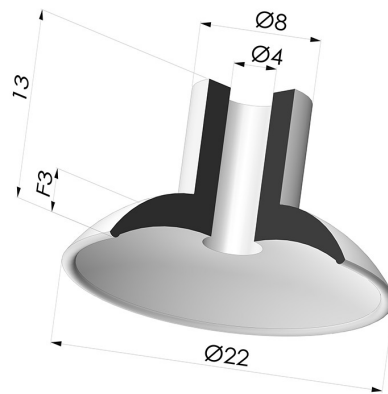

**INFORMAZIONI TECNICHE**

<b>Altezza (in mm) :</b>	13
<b>Categoria :</b>	Piatte
<b>Corsa :</b>	3mm
<b>Diametro del collo interno :</b>	4 mm
<b>Diametro labbro :</b>	22 mm
<b>Forma :</b>	Piatta
<b>Forza orizzontale :</b>	17.28 N
<b>Forza verticale :</b>	8.64 N
<b>Gamma :</b>	Ventosa
<b>Numero di soffietti :</b>	0.5 soffietto
<b>Serie :</b>	5

Riferimento variante:  
**5 22SLT A**

- Colore: Trasparente Certificato alimentare CE
- Durezza Shore: SH 60
- Materiale: Silicene

Riferimento variante:  
**5 22NI A**

- Colore: Nero
- Durezza Shore: SH50
- Materiale: Nitrile

**Prodotti correlati:**

**Inserto a resca Maschio M5**

Riferimento prodotto: 9MM5

**Inserto a resca Femmina G1/8"**

Riferimento prodotto: F18C12L20

**Inserto a resca Maschio G1/8"**

Riferimento prodotto: M18C12L20

**Vite M4 - ØTesta 8MM - L 16.5MM**

Riferimento prodotto: M4T8L16.5