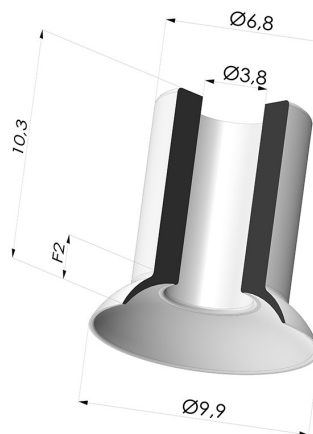

INFORMAZIONI TECNICHE

Altezza (in mm) :	10.3 mm
Categoria :	Piatte
Corsa :	2 mm
Diametro del collo interno :	3.8 mm
Diametro labbro :	9.9 mm
Forma :	Piatta
Forza orizzontale :	3.43 N
Forza verticale :	1.71 N
Gamma :	Ventosa
Numero di soffietti :	0.5 soffietto
Serie :	5

Varianti:

Riferimento variante:
5 10NI A

- Colore: Nero
- Durezza Shore: SH50
- Materiale: Nitrile

Riferimento variante:
5 10CN A

- Colore: Marrone Certificato alimentare CE
- Durezza Shore: SH35
- Materiale: Gomma naturale

Riferimento variante:
5 10SLT A

- Colore: Trasparente Certificato alimentare CE
- Durezza Shore: SH 60
- Materiale: Silicone

Riferimento variante:
5 10SLB A

- Colore: Bianco
- Durezza Shore: SH40
- Materiale: Silicone

Prodotti correlati:

Inserto a resca Maschio M5

Riferimento prodotto: 9MM5

Inserto a resca Femmina G1/8"

Riferimento prodotto: F18C12L20

Inserto a resca Maschio G1/8"

Riferimento prodotto: M18C12L20