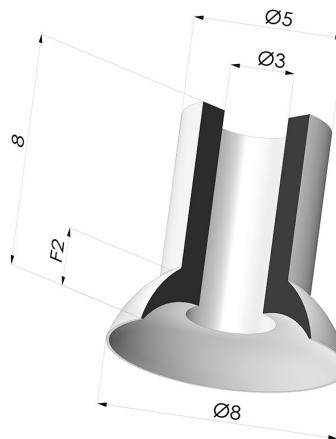

INFORMAZIONI TECNICHE

Altezza (in mm) :	8
Categoria :	Piatte
Corsa :	2 mm
Diametro del collo interno :	3 mm
Diametro labbro :	8 mm
Forma :	Piatta
Forza orizzontale :	2.28 N
Forza verticale :	1.14 N
Gamma :	Ventosa
Numero di soffietti :	0.5 soffietto
Serie :	5

Varianti:

Riferimento variante:
5 08NI A

- Colore: Nero
- Durezza Shore: SH50
- Materiale: Nitrile

Riferimento variante:
5 08CN A

- Colore: Marrone Certificato alimentare CE
- Durezza Shore: SH35
- Materiale: Gomma naturale

Riferimento variante:
5 08SLT A

- Colore: Trasparente Certificato alimentare CE
- Durezza Shore: SH 60
- Materiale: Silicone

Riferimento variante:
5 08SLB A

- Colore: Bianco
- Durezza Shore: SH40
- Materiale: Silicone