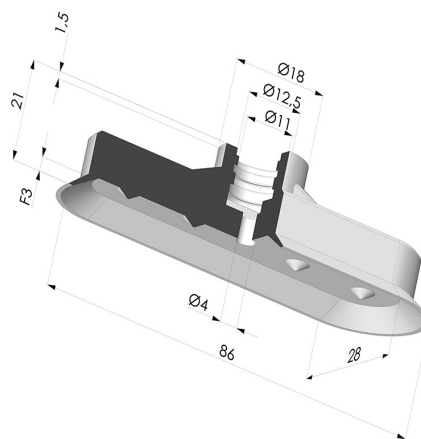

INFORMAZIONI TECNICHE

Altezza (in mm) :	21
Categoria :	Ovali
Corsa :	3 mm
Diametro del collo interno :	11 mm
Forma :	Ovale
Forza orizzontale :	100.57 N
Forza verticale :	50.28 N
Gamma :	Ventosa
Larghezza :	28 mm
Lunghezza :	86 mm
Massa :	22.2 g
Numero di soffietti :	0.5 soffietto
Serie :	4V
Volume :	5.48 cm ³

Varianti:

Riferimento variante:

4V 85NI A

- Colore: Nero
- Durezza Shore: SH70
- Materiale: Nitrile

Riferimento variante:

4V 85SLT A

- Colore: Trasparente Certificato alimentare CE
- Durezza Shore: SH 60
- Materiale: Silicone

Riferimento variante:

4V 85MNT A

- Colore: Bordeaux
- Durezza Shore: SH 60
- Materiale: Antialone per plasturgia

Prodotti correlati:

Inserto a resca Femmina G1/4"

Riferimento prodotto: F14C

Inserto a resca Maschio G1/4"

Riferimento prodotto: M14C

Collari a due Orecchie. Ø 15-18MM

Riferimento prodotto: CO 1518

Inserto a resca G1/8"

Riferimento prodotto: M18C