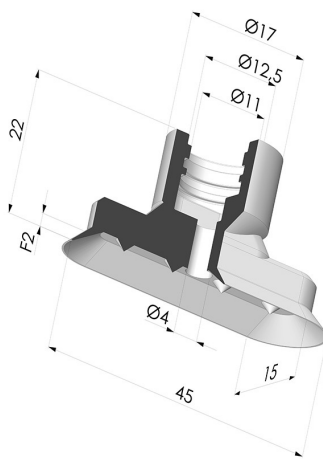

**INFORMAZIONI TECNICHE**

<b>Altezza (in mm) :</b>	22
<b>Categoria :</b>	Ovali
<b>Corsa :</b>	2 mm
<b>Diametro del collo interno :</b>	11 mm
<b>Forma :</b>	Ovale
<b>Forza orizzontale :</b>	27.81 N
<b>Forza verticale :</b>	13.91 N
<b>Gamma :</b>	Ventosa
<b>Larghezza :</b>	15 mm
<b>Lunghezza :</b>	45 mm
<b>Massa :</b>	5 g
<b>Numero di soffietti :</b>	0.5 soffietto
<b>Serie :</b>	4V
<b>Volume :</b>	1.4 cm <sup>3</sup>

**Varianti:**

- Riferimento variante:  
**4V 45NI A**
- Colore: Nero
  - Durezza Shore: SH70
  - Materiale: Nitrile

- Riferimento variante:  
**4V 45SLT A**
- Colore: Trasparente Certificato alimentare CE
  - Durezza Shore: SH 60
  - Materiale: Silicone

- Riferimento variante:  
**4V 45MNT A**
- Colore: Bordeaux
  - Durezza Shore: SH 60
  - Materiale: Antialone per plasturgia

**Prodotti correlati:**

**Inserto a resca Femmina G1/4"**

Riferimento prodotto: F14C

**Inserto a resca Maschio G1/4"**

Riferimento prodotto: M14C

**Collari a due Orecchie. Ø 15-18MM**

Riferimento prodotto: CO 1518

**Inserto a resca G1/8"**

Riferimento prodotto: M18C