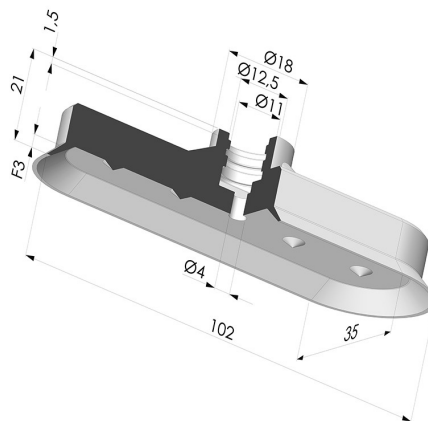

INFORMAZIONI TECNICHE

Altezza (in mm) :	21
Categoria :	Ovali
Corsa :	3 mm
Diametro del collo interno :	11 mm
Forma :	Ovale
Forza orizzontale :	147.19 N
Forza verticale :	73.59 N
Gamma :	Ventosa
Larghezza :	35 mm
Lunghezza :	102 mm
Massa :	33.8 g
Numero di soffietti :	0.5 soffietto
Serie :	4V
Volume :	9.76 cm ³

Varianti:

- Riferimento variante:
4V 100NI A
- Colore: Nero
 - Durezza Shore: SH70
 - Materiale: Nitrile

- Riferimento variante:
4V 100SLT A
- Colore: Trasparente Certificato alimentare CE
 - Durezza Shore: SH 60
 - Materiale: Silicone

- Riferimento variante:
4V 100MNT A
- Colore: Bordeaux
 - Durezza Shore: SH 60
 - Materiale: Antialone per plasturgia

Prodotti correlati:

Inserto a resca Femmina G1/4"

Riferimento prodotto: F14C

Inserto a resca Maschio G1/4"

Riferimento prodotto: M14C

Collari a due Orecchie. Ø 15-18MM

Riferimento prodotto: CO 1518