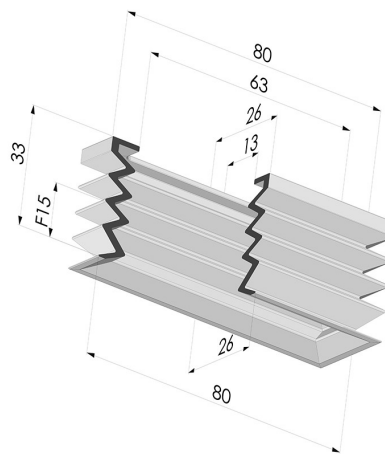

**INFORMAZIONI TECNICHE**

<b>Altezza (in mm) :</b>	33
<b>Categoria :</b>	Rettangolari
<b>Corsa :</b>	15 mm
<b>Diametro del collo interno :</b>	63x13
<b>Forma :</b>	Rettangolare
<b>Forza orizzontale :</b>	92 N
<b>Forza verticale :</b>	46 N
<b>Gamma :</b>	Ventosa
<b>Larghezza :</b>	26
<b>Lunghezza :</b>	80
<b>Massa :</b>	22.4 g
<b>Numero di soffietti :</b>	3,5 soffietti
<b>Serie :</b>	4PA
<b>Volume :</b>	34.43 cm <sup>3</sup>

**Varianti:**

Riferimento variante:  
**4PA80 26 33SLB A**

- Colore: Blu Certificato alimentare CE
- Durezza Shore: SH30
- Materiale: Silicone

Riferimento variante:  
**4PA80 26 33CN A**

- Colore: Marrone Certificato alimentare CE
- Durezza Shore: SH35
- Materiale: Gomma naturale