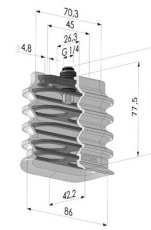

INFORMAZIONI TECNICHE

Altezza (in mm) :	77.5
Categoria :	Ovali
Corsa :	25 mm
Diametro del collo interno :	7/2x5 mm
Forma :	Ovale 4,5 soffietti
Forza orizzontale :	67.43 N
Forza verticale :	33.72 N
Gamma :	Ventosa
Larghezza :	42 mm
Lunghezza :	86 mm
Numero di soffietti :	4,5 soffietti
Serie :	4BO
Volume :	126.35 cm ³

Varianti:

Riferimento variante:

4BO 86NI RF PAL

- Colore: Nero
- Durezza Shore: SH50
- Materiale: Nitrile

Prodotti correlati:

**Ventosa Ovale 4.5
Soffietti Serie 4BO
86x42MM**

Riferimento prodotto:
4BO 86NI A

**Ventosa Ovale 4.5
Soffietti Serie 4BO
86x42MM - Rinf**

Riferimento prodotto:
4BO 86-- RF

**Tastatore per
ventosa Serie 4BO**

Riferimento prodotto:
PAL 4BO

**Placca per Ventosa
Serie 4BO**

Riferimento prodotto:
PLAQ 4BO