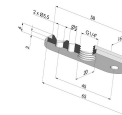

INFORMAZIONI TECNICHE

Altezza (in mm) :	77.5
Categoria :	Ovali
Corsa :	25 mm
Diametro del collo interno :	7/2x5 mm
Forma :	Ovale 4,5 soffietti
Forza orizzontale :	67.43 N
Forza verticale :	33.72 N
Gamma :	Ventosa
Larghezza :	42 mm
Lunghezza :	86 mm
Numero di soffietti :	4,5 soffietti
Serie :	4BO
Volume :	126.35 cm ³

**Ventosa Ovale 4.5
Soffietti Serie 4BO
86x42MM - Rinf**

Riferimento prodotto:
4BO 86-- RF

**Tastatore per
ventosa Serie 4BO**

Riferimento prodotto:
PAL 4BO

**Placca per Ventosa
Serie 4BO**

Riferimento prodotto:
PLAQ 4BO

**Rinforzo Labbra
Ventosa 4BO
72x28MM**

Riferimento prodotto:
RENF LEV 4BO --

**Rinforzo Soffietto
Ventosa 4BO
78x34MM**

Riferimento prodotto:
RENF 4BO --

**Rinforzo Soffietto
Ventosa 4BO
78x34MM Aperto**