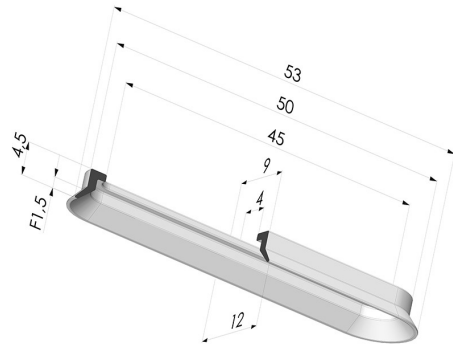

**INFORMAZIONI TECNICHE**

<b>Altezza (in mm) :</b>	4.5
<b>Categoria :</b>	Ovali
<b>Corsa :</b>	1.5 mm
<b>Diametro del collo interno :</b>	45x4 mm
<b>Forma :</b>	Ovale
<b>Forza orizzontale :</b>	25.5 N
<b>Forza verticale :</b>	13 N
<b>Gamma :</b>	Ventosa
<b>Larghezza :</b>	12 mm
<b>Lunghezza :</b>	53 mm
<b>Massa :</b>	0.76 g
<b>Numero di soffietti :</b>	0.5 soffietto
<b>Serie :</b>	4
<b>Volume :</b>	1.29 cm <sup>3</sup>

**Varianti:**

Riferimento variante:  
**40A 55CN A**

- Colore: Marrone Certificato alimentare CE
- Durezza Shore: SH35
- Materiale: Gomma naturale

Riferimento variante:  
**40A 55SLT A**

- Colore: Trasparente Certificato alimentare CE
- Durezza Shore: SH 60
- Materiale: Silicone

Riferimento variante:  
**40A 55NI A**

- Colore: Nero
- Durezza Shore: SH50
- Materiale: Nitrile