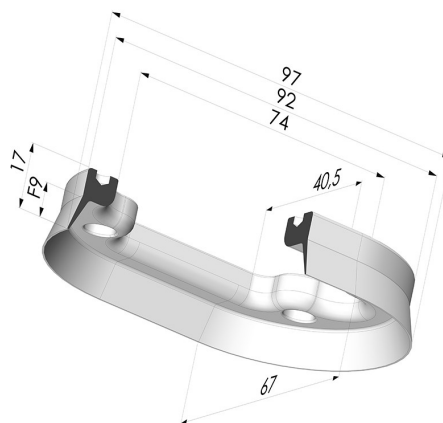

**INFORMAZIONI TECNICHE**

<b>Altezza (in mm) :</b>	17
<b>Categoria :</b>	Ovali
<b>Corsa :</b>	9 mm
<b>Diametro del collo interno :</b>	-
<b>Forma :</b>	Ovale
<b>Forza orizzontale :</b>	252 N
<b>Forza verticale :</b>	126 N
<b>Gamma :</b>	Ventosa
<b>Larghezza :</b>	67 mm
<b>Lunghezza :</b>	97 mm
<b>Massa :</b>	36.6 g
<b>Numero di soffietti :</b>	0.5 soffietto
<b>Serie :</b>	4
<b>Volume :</b>	62.27 cm <sup>3</sup>

**Varianti:**

Riferimento variante:

- 4 95NI A**
- Colore: Nero
- Durezza Shore: SH50
- Materiale: Nitrile