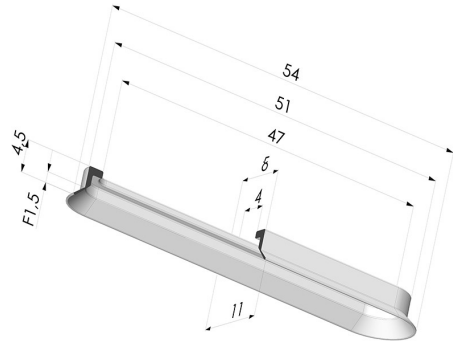

**INFORMAZIONI TECNICHE**

<b>Altezza (in mm) :</b>	4.5
<b>Categoria :</b>	Ovali
<b>Corsa :</b>	1.5 mm
<b>Diametro del collo interno :</b>	47x4 mm
<b>Diametro labbro :</b>	54x11 mm
<b>Forma :</b>	Ovale
<b>Forza orizzontale :</b>	25 N
<b>Forza verticale :</b>	12.5 N
<b>Gamma :</b>	Ventosa
<b>Larghezza :</b>	11 mm
<b>Lunghezza :</b>	54 mm
<b>Massa :</b>	0.48 g
<b>Numero di soffietti :</b>	0.5 soffietto
<b>Serie :</b>	4
<b>Volume :</b>	1.31 cm <sup>3</sup>

**Varianti:**

Riferimento variante:

**4 55SLT A**

- Colore: Trasparente Certificato alimentare CE
- Durezza Shore: SH 60
- Materiale: Silicone

Riferimento variante:

**4 55NI A**

- Colore: Nero
- Durezza Shore: SH50
- Materiale: Nitrile