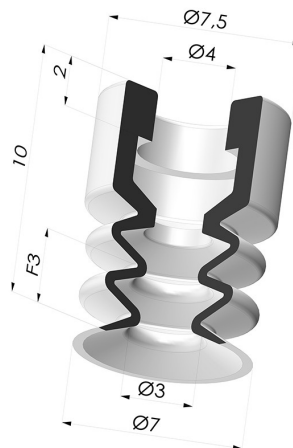

**INFORMAZIONI TECNICHE**

<b>Altezza (in mm) :</b>	10
<b>Categoria :</b>	A soffiatti
<b>Corsa :</b>	3 mm
<b>Diametro del collo interno :</b>	4 mm
<b>Diametro labbro :</b>	7 mm
<b>Forma :</b>	2,5 soffiatti
<b>Forza orizzontale :</b>	1.8 N
<b>Forza verticale :</b>	0.9 N
<b>Gamma :</b>	Ventosa
<b>Massa :</b>	0.18 g
<b>Numero di soffiatti :</b>	2,5 soffiatti
<b>Serie :</b>	2
<b>Volume :</b>	0.07 cm <sup>3</sup>

**Varianti:**

Riferimento variante:

**21 07MNT A**

- Colore: Bordeaux
- Durezza Shore: SH 60
- Materiale: Antialone

Riferimento variante:

**21 07SLT A**

- Colore: Trasparente Certificato alimentare CE
- Durezza Shore: SH 60
- Materiale: Silicone

Riferimento variante:

**21 07NI A**

- Colore: Nero
- Durezza Shore: SH50
- Materiale: Nitrile

**Prodotti correlati:**

**Adattatore - Femmina G1/8" -  
Femmina M5**

Riferimento prodotto: F18F5

**Adattatore - Maschio G1/8" -  
Femmina M5**

Riferimento prodotto: M18F5

**Inserto a resca Maschio M5**

Riferimento prodotto: M5C8