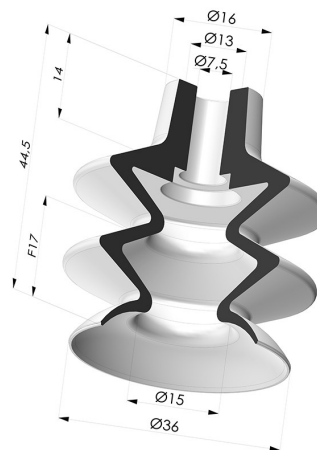

**INFORMAZIONI TECNICHE**

<b>Altezza (in mm) :</b>	44.5
<b>Categoria :</b>	A soffiatti
<b>Corsa :</b>	17 mm
<b>Diametro del collo interno :</b>	7.5 mm
<b>Diametro labbro :</b>	36 mm
<b>Forma :</b>	2,5 soffiatti
<b>Forza orizzontale :</b>	45.2 N
<b>Forza verticale :</b>	22.6 N
<b>Gamma :</b>	Ventosa
<b>Massa :</b>	18.2 g
<b>Numero di soffiatti :</b>	2,5 soffiatti
<b>Serie :</b>	2
<b>Volume :</b>	12.05 cm <sup>3</sup>

**Prodotti correlati:**

**Inserto a resca  
Femmina G1/4"**

Riferimento prodotto: D

**Inserto a resca  
Maschio G1/4"**

Riferimento prodotto: E

**Adattatore -  
Femmina G1/4" -  
Femmina M6**

Riferimento prodotto:  
F14F6

Riferimento prodotto:  
M18F6

**Vite M5 - ØTesta  
14MM - L 20.5MM**

Riferimento prodotto:  
M5

**Vite M6 - ØTesta  
14MM - L 20.5MM**

Riferimento prodotto:  
M6

**Inserto Rivettato  
Femmina G1/8"**

Riferimento prodotto: R

**Inserto Rivettato  
Maschio G1/8"**

Riferimento prodotto: S

**Vite M8 - ØTesta  
14MM - L 20MM**

Riferimento prodotto:  
M8T14L20.5