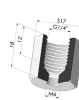

**Prodotti correlati:**

**Inserto a resca  
Femmina G1/4"**

Riferimento prodotto: D

**Inserto a resca  
Maschio G1/4"**

Riferimento prodotto: E

**Adattatore -  
Femmina G1/4" -  
Femmina M6**

Riferimento prodotto:  
F14F6

**Adattatore -  
Femmina G1/8" -  
Femmina M6**

Riferimento prodotto:  
F18F6

**Inserto a resca  
Femmina G1/8"**

Riferimento prodotto: H

**Inserto a resca  
Maschio G1/8"**

Riferimento prodotto: I

**Inserto Rivettato  
Femmina G1/4"**

Riferimento prodotto: L

**Inserto Rivettato  
Maschio G1/4"**

Riferimento prodotto: M

**Adattatore -  
Maschio G1/8" -  
Femmina M6**

Riferimento prodotto:  
M14F6

**Adattatore -  
Maschio G1/8" -  
Femmina M6**

Riferimento prodotto:  
M18F6

**Vite M5 - ØTesta  
14MM - L 20.5MM**

Riferimento prodotto:  
M5

**Vite M6 - ØTesta  
14MM - L 20.5MM**

Riferimento prodotto:  
M6

**Inserto Rivettato  
Femmina G1/8"**

Riferimento prodotto: R