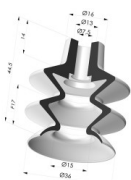

Varianti:

Riferimento variante:

2 36CN A

- Colore: Marrone Certificato alimentare CE
- Durezza Shore: SH35
- Materiale: Gomma naturale