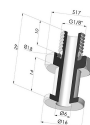

**Adattatore -  
Femmina G1/8" -  
Femmina M6**

Riferimento prodotto:  
F18F6

**Inserto a resca  
Femmina G1/8"**

Riferimento prodotto: H

**Inserto a resca  
Maschio G1/8"**

Riferimento prodotto: I

**Inserto Rivettato  
Femmina G1/4"**

Riferimento prodotto: L

**Inserto Rivettato  
Maschio G1/4"**

Riferimento prodotto: M

**Adattatore -  
Maschio G1/8" -  
Femmina M6**

Riferimento prodotto:  
M14F6

**Adattatore -  
Maschio G1/8" -  
Femmina M6**

Riferimento prodotto:  
M18F6

**Vite M5 - ØTesta  
14MM - L 20.5MM**

Riferimento prodotto:  
M5

**Vite M6 - ØTesta  
14MM - L 20.5MM**

Riferimento prodotto:  
M6

**Inserto Rivettato  
Femmina G1/8"**

Riferimento prodotto: R

**Inserto Rivettato  
Maschio G1/8"**

Riferimento prodotto: S

**Vite M8 - ØTesta  
14MM - L 20MM**

Riferimento prodotto:  
M8T14L20.5