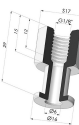

**Prodotti correlati:**

**Inserto a resca  
Femmina G1/4"**

Riferimento prodotto: D

**Inserto a resca  
Maschio G1/4"**

Riferimento prodotto: E

**Adattatore -  
Femmina G1/4" -  
Femmina M6**

Riferimento prodotto:  
F14F6

Riferimento prodotto: L

**Inserto Rivettato  
Maschio G1/4"**

Riferimento prodotto: M

**Adattatore -  
Maschio G1/8" -  
Femmina M6**

Riferimento prodotto:  
M14F6

**Adattatore -  
Maschio G1/8" -  
Femmina M6**

Riferimento prodotto:  
M18F6

**Vite M5 - ØTesta  
14MM - L 20.5MM**

Riferimento prodotto:  
M5

**Vite M6 - ØTesta  
14MM - L 20.5MM**

Riferimento prodotto:  
M6

**Inserto Rivettato  
Femmina G1/8"**

Riferimento prodotto: R

**Inserto Rivettato  
Maschio G1/8"**

Riferimento prodotto: S

**Vite M8 - ØTesta  
14MM - L 20MM**

Riferimento prodotto:  
M8T14L20.5