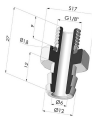

**Prodotti correlati:**

**Inserto a resca  
Femmina G1/4"**

Riferimento prodotto: D

**Inserto a resca  
Maschio G1/4"**

Riferimento prodotto: E

**Adattatore -  
Femmina G1/4" -  
Femmina M6**

Riferimento prodotto:  
F14F6

**Adattatore -  
Femmina G1/8" -  
Femmina M6**

Riferimento prodotto:  
F18F6

**Inserto a resca  
Femmina G1/8"**

Riferimento prodotto: H

**Inserto a resca  
Maschio G1/8"**

Riferimento prodotto: I

**Inserto Rivettato  
Femmina G1/4"**

Riferimento prodotto: L

**Inserto Rivettato  
Maschio G1/4"**

Riferimento prodotto: M

**Adattatore -  
Maschio G1/8" -  
Femmina M6**

Riferimento prodotto:  
M14F6

**Adattatore -  
Maschio G1/8" -  
Femmina M6**

Riferimento prodotto:  
M18F6

**Vite M5 - ØTesta  
14MM - L 20.5MM**

Riferimento prodotto:  
M5

**Vite M6 - ØTesta  
14MM - L 20.5MM**

Riferimento prodotto:  
M6

**Inserto Rivettato  
Femmina G1/8"**

Riferimento prodotto: R