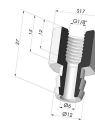

**Prodotti correlati:**

**Inserto a resca  
Femmina G1/4"**

Riferimento prodotto: D

**Inserto a resca  
Maschio G1/4"**

Riferimento prodotto: E

**Adattatore -  
Femmina G1/4" -  
Femmina M6**

Riferimento prodotto:  
F14F6

**Adattatore -  
Femmina G1/8" -  
Femmina M6**

Riferimento prodotto:  
F18F6

**Inserto a resca  
Femmina G1/8"**

Riferimento prodotto: H

**Inserto a resca  
Maschio G1/8"**

Riferimento prodotto: I

**Inserto Rivettato  
Femmina G1/4"**

Riferimento prodotto: L

**Inserto Rivettato  
Maschio G1/4"**

Riferimento prodotto: M

**Adattatore -  
Maschio G1/8" -  
Femmina M6**

Riferimento prodotto:  
M14F6

**Adattatore -  
Maschio G1/8" -  
Femmina M6**

Riferimento prodotto:  
M18F6

**Vite M5 - ØTesta  
14MM - L 20.5MM**

Riferimento prodotto:  
M5

**Vite M6 - ØTesta  
14MM - L 20.5MM**

Riferimento prodotto:  
M6

**Inserto Rivettato  
Femmina G1/8"**

Riferimento prodotto: R