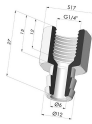

**Prodotti correlati:**

**Inserto a resca  
Femmina G1/4"**

Riferimento prodotto: D

**Inserto a resca  
Maschio G1/4"**

Riferimento prodotto: E

**Adattatore -  
Femmina G1/4" -  
Femmina M6**

Riferimento prodotto:  
F14F6

**Adattatore -  
Femmina G1/8" -  
Femmina M6**

Riferimento prodotto:  
F18F6

**Inserto a resca  
Femmina G1/8"**

Riferimento prodotto: H

**Inserto a resca  
Maschio G1/8"**

Riferimento prodotto: I

**Inserto Rivettato  
Femmina G1/4"**

Riferimento prodotto:  
M18F6

**Vite M5 - ØTesta  
14MM - L 20.5MM**

Riferimento prodotto:  
M5

**Vite M6 - ØTesta  
14MM - L 20.5MM**

Riferimento prodotto:  
M6

**Inserto Rivettato  
Femmina G1/8"**

Riferimento prodotto: R

**Inserto Rivettato  
Maschio G1/8"**

Riferimento prodotto: S

**Vite M8 - ØTesta  
14MM - L 20MM**

Riferimento prodotto:  
M8T14L20.5