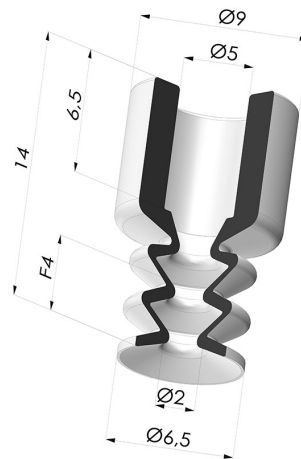

INFORMAZIONI TECNICHE

Altezza (in mm) :	14
Categoria :	A soffiatti
Corsa :	4 mm
Diametro del collo interno :	5 mm
Diametro labbro :	6.5 mm
Forma :	2,5 soffiatti
Forza orizzontale :	1.5 N
Forza verticale :	0.7 N
Gamma :	Ventosa
Massa :	0.50 g
Numero di soffiatti :	2,5 soffiatti
Serie :	2
Volume :	0.07 cm ³

Varianti:

Riferimento variante:
2 07MNT A

- Colore: Bordeaux
- Durezza Shore: SH 60
- Materiale: Antialone

Riferimento variante:
2 07PU A

- Colore: Blu
- Durezza Shore: SH 60
- Materiale: PU

Riferimento variante:
2 07SLT A

- Colore: Trasparente
- Certificato alimentare CE
- Durezza Shore: SH 60
- Materiale: Silicone

Riferimento variante:
2 07SL A

- Colore: Rosso vivo Certificato alimentare CE
- Durezza Shore: SH 60
- Materiale: Silicone

Inserto a resca Maschio G1/4"
Riferimento prodotto: C

Adattatore - Femmina G1/4" - Femmina M6
Riferimento prodotto: F14F6

Inserto a resca Maschio G1/8"
Riferimento prodotto: G

Adattatore - Maschio G1/8" - Femmina G1/8"
Riferimento prodotto: M14F6