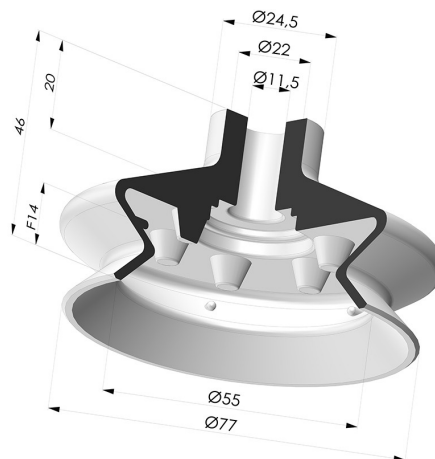

INFORMAZIONI TECNICHE

Altezza (in mm) :	46
Categoria :	A soffiatti
Corsa :	14 mm
Diametro del collo interno :	11.5 mm
Diametro labbro :	77 mm
Forma :	1,5 soffiatti
Forza orizzontale :	203 N
Forza verticale :	101.5 N
Gamma :	Ventosa
Massa :	42 g
Numero di soffiatti :	1,5 soffiatti
Serie :	1
Volume :	70.24 cm ³

Varianti:

Riferimento variante:

1 78SLT A

- Colore: Trasparente Certificato alimentare CE
- Durezza Shore: SH 60
- Materiale: Silicone

Riferimento variante:

1 78NI A

- Colore: Nero
- Durezza Shore: SH50
- Materiale: Nitrile

Riferimento variante:

1 78NR A

- Colore: Grigio
- Durezza Shore: SH50
- Materiale: Gomma naturale

Prodotti correlati:

**Adattatore -
Femmina G1/4" -
Femmina G1/8"**

Riferimento prodotto:
301 048

**Adattatore -
Maschio G1/8" -
Femmina G1/8"**

Riferimento prodotto:
209 048

**Vite G1/8" - ØTesta
22MM - L 29.5MM**

Riferimento prodotto:
M18

**Vite G1/8" - ØTesta
25MM - L 21MM**

Riferimento prodotto:
M18T25L21

**Inserto Rivettato
Femmina G1/4"**

Riferimento prodotto: N