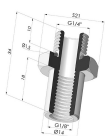

INFORMAZIONI TECNICHE

Altezza (in mm) :	46
Categoria :	A soffiatti
Corsa :	14 mm
Diametro del collo interno :	11.5 mm
Diametro labbro :	77 mm
Forma :	1,5 soffiatti
Forza orizzontale :	203 N
Forza verticale :	101.5 N
Gamma :	Ventosa
Massa :	42 g
Numero di soffiatti :	1,5 soffiatti
Serie :	1
Volume :	70.24 cm ³

Riferimento variante:

1 78NR A

- Colore: Grigio
- Durezza Shore: SH50
- Materiale: Gomma naturale

Prodotti correlati:

**Adattatore -
Femmina G1/4" -
Femmina G1/8"**

Riferimento prodotto:
301 048

**Adattatore -
Maschio G1/8" -
Femmina G1/8"**

Riferimento prodotto:
209 048

**Vite G1/8" - ØTesta
22MM - L 29.5MM**

Riferimento prodotto:
M18

**Vite G1/8" - ØTesta
25MM - L 21MM**

Riferimento prodotto:
M18T25L21

**Inserto Rivettato
Femmina G1/4"**

Riferimento prodotto: N

**Inserto Rivettato
Maschio G1/4"**

Riferimento prodotto: O

**Adattatore-
Femmina G1/8" -
Femmina G1/8"**

Riferimento prodotto:
300 088