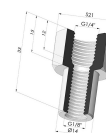

INFORMAZIONI TECNICHE

Altezza (in mm) :	46
Categoria :	A soffiatti
Corsa :	14 mm
Diametro del collo interno :	11.5 mm
Diametro labbro :	77 mm
Forma :	1,5 soffiatti
Forza orizzontale :	203 N
Forza verticale :	101.5 N
Gamma :	Ventosa
Massa :	42 g
Numero di soffiatti :	1,5 soffiatti
Serie :	1
Volume :	70.24 cm ³

Riferimento variante:

1 78NR A

- Colore: Grigio
- Durezza Shore: SH50
- Materiale: Gomma naturale

Prodotti correlati:

**Adattatore -
Femmina G1/4" -
Femmina G1/8"**

Riferimento prodotto:
301 048

**Adattatore -
Maschio G1/8" -
Femmina G1/8"**

Riferimento prodotto:
209 048

**Vite G1/8" - ØTesta
22MM - L 29.5MM**

Riferimento prodotto:
M18

**Vite G1/8" - ØTesta
25MM - L 21MM**

Riferimento prodotto:
M18T25L21

**Inserto Rivettato
Femmina G1/4"**

Riferimento prodotto: N

**Inserto Rivettato
Maschio G1/4"**

Riferimento prodotto: O

**Adattatore-
Femmina G1/8" -
Femmina G1/8"**

Riferimento prodotto:
300 088