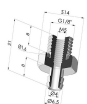

INFORMAZIONI TECNICHE

Altezza (in mm) :	19
Categoria :	A soffiatti
Corsa :	7 mm
Diametro del collo interno :	4 mm
Diametro labbro :	19.5 mm - a distacco
Forma :	1,5 soffiatti
Forza orizzontale :	20 N
Forza verticale :	10 N
Gamma :	Ventosa
Massa :	1.80 g
Numero di soffiatti :	1,5 soffiatti
Serie :	1
Volume :	1.91 cm ³

Varianti:

Riferimento variante:

1 23SL A SPD

- Colore: Rosso Certificato alimentare CE
- Durezza Shore: SH 60
- Materiale: Silicone

Prodotti correlati:

**Inserto a resca
Femmina G1/4"**

Riferimento prodotto: B

**Inserto a resca
Maschio G1/4"**

Riferimento prodotto: C

**Inserto a resca
Femmina G1/8"**

Riferimento prodotto: F

**Adattatore -
Femmina G1/4" -
Femmina M6**

Riferimento prodotto:
F14F6

**Adattatore -
Femmina G1/8" -
Femmina M6**

Riferimento prodotto:
F18F6

**Inserto a resca
Maschio G1/8"**

Riferimento prodotto: G

**Adattatore -
Maschio G1/8" -
Femmina G1/8"**

Riferimento prodotto:
M14F6

**Adattatore -
Maschio G1/8" -
Femmina M6**

Riferimento prodotto:
M18F6