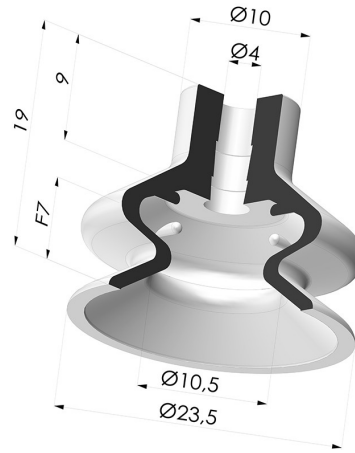

INFORMAZIONI TECNICHE

Altezza (in mm) :	19
Categoria :	A soffiatti
Corsa :	7 mm
Diametro del collo interno :	4 mm
Diametro labbro :	19.5 mm - a distacco
Forma :	1,5 soffiatti
Forza orizzontale :	20 N
Forza verticale :	10 N
Gamma :	Ventosa
Massa :	1.80 g
Numero di soffiatti :	1,5 soffiatti
Serie :	1
Volume :	1.91 cm ³

Varianti:

Riferimento variante:

1 23SL A SPD

- Colore: Rosso Certificato alimentare CE
- Durezza Shore: SH 60
- Materiale: Silicone

Prodotti correlati:

**Inserto a resca
Femmina G1/4"**

Riferimento prodotto: B

**Inserto a resca
Maschio G1/4"**

Riferimento prodotto: C

**Inserto a resca
Femmina G1/8"**

Riferimento prodotto: F

**Adattatore -
Femmina G1/4" -
Femmina M6**

Riferimento prodotto:
F14F6

**Adattatore -
Femmina G1/8" -
Femmina M6**

Riferimento prodotto:
F18F6

**Inserto a resca
Maschio G1/8"**

Riferimento prodotto: G

**Adattatore -
Maschio G1/8" -
Femmina G1/8"**

Riferimento prodotto:
M14F6

**Adattatore -
Maschio G1/8" -
Femmina M6**

Riferimento prodotto:
M18F6