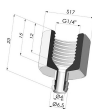

INFORMAZIONI TECNICHE

Altezza (in mm) :	19
Categoria :	A soffiatti
Corsa :	7 mm
Diametro del collo interno :	4 mm
Diametro labbro :	19.5 mm - a distacco
Forma :	1,5 soffiatti
Forza orizzontale :	20 N
Forza verticale :	10 N
Gamma :	Ventosa
Massa :	1.80 g
Numero di soffiatti :	1,5 soffiatti
Serie :	1
Volume :	1.91 cm ³

Varianti:

Riferimento variante:

1 23SL A SPD

- Colore: Rosso Certificato alimentare CE
- Durezza Shore: SH 60
- Materiale: Silicone

Prodotti correlati:

**Inserto a resca
Femmina G1/4"**

Riferimento prodotto: B

**Inserto a resca
Maschio G1/4"**

Riferimento prodotto: C

**Inserto a resca
Femmina G1/8"**

Riferimento prodotto: F

**Adattatore -
Femmina G1/4" -
Femmina M6**

Riferimento prodotto:
F14F6

**Adattatore -
Femmina G1/8" -
Femmina M6**

Riferimento prodotto:
F18F6

**Inserto a resca
Maschio G1/8"**

Riferimento prodotto: G

**Adattatore -
Maschio G1/8" -
Femmina G1/8"**

Riferimento prodotto:
M14F6

**Adattatore -
Maschio G1/8" -
Femmina M6**

Riferimento prodotto:
M18F6