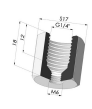

INFORMAZIONI TECNICHE

Altezza (in mm) :	19
Categoria :	A soffiatti
Corsa :	7 mm
Diametro del collo interno :	4 mm
Diametro labbro :	19.5 mm - a distacco
Forma :	1,5 soffiatti
Forza orizzontale :	20 N
Forza verticale :	10 N
Gamma :	Ventosa
Massa :	1.80 g
Numero di soffiatti :	1,5 soffiatti
Serie :	1
Volume :	1.91 cm ³

Varianti:

Riferimento variante:

1 23SL A SPD

- Colore: Rosso Certificato alimentare CE
- Durezza Shore: SH 60
- Materiale: Silicone

Prodotti correlati:

**Inserto a resca
Femmina G1/4"**

Riferimento prodotto: B

**Inserto a resca
Maschio G1/4"**

Riferimento prodotto: C

**Inserto a resca
Femmina G1/8"**

Riferimento prodotto: F

**Adattatore -
Femmina G1/4" -
Femmina M6**

Riferimento prodotto:
F14F6

**Adattatore -
Femmina G1/8" -
Femmina M6**

Riferimento prodotto:
F18F6

**Inserto a resca
Maschio G1/8"**

Riferimento prodotto: G

**Adattatore -
Maschio G1/8" -
Femmina G1/8"**

Riferimento prodotto:
M14F6

**Adattatore -
Maschio G1/8" -
Femmina M6**

Riferimento prodotto:
M18F6