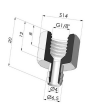

INFORMAZIONI TECNICHE

Altezza (in mm) :	19
Categoria :	A soffiatti
Corsa :	7 mm
Diametro del collo interno :	4 mm
Diametro labbro :	19.5 mm - a distacco
Forma :	1,5 soffiatti
Forza orizzontale :	20 N
Forza verticale :	10 N
Gamma :	Ventosa
Massa :	1.80 g
Numero di soffiatti :	1,5 soffiatti
Serie :	1
Volume :	1.91 cm ³

Varianti:

Riferimento variante:

1 23SL A SPD

- Colore: Rosso Certificato alimentare CE
- Durezza Shore: SH 60
- Materiale: Silicone

Prodotti correlati:

**Inserto a resca
Femmina G1/4"**

Riferimento prodotto: B

**Inserto a resca
Maschio G1/4"**

Riferimento prodotto: C

**Inserto a resca
Femmina G1/8"**

Riferimento prodotto: F

**Adattatore -
Femmina G1/4" -
Femmina M6**

Riferimento prodotto:
F14F6

**Adattatore -
Femmina G1/8" -
Femmina M6**

Riferimento prodotto:
F18F6

**Inserto a resca
Maschio G1/8"**

Riferimento prodotto: G

**Adattatore -
Maschio G1/8" -
Femmina G1/8"**

Riferimento prodotto:
M14F6

**Adattatore -
Maschio G1/8" -
Femmina M6**

Riferimento prodotto:
M18F6