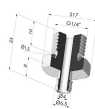

INFORMAZIONI TECNICHE

Altezza (in mm) :	19
Categoria :	A soffiatti
Corsa :	7 mm
Diametro del collo interno :	4 mm
Diametro labbro :	19.5 mm - a distacco
Forma :	1,5 soffiatti
Forza orizzontale :	20 N
Forza verticale :	10 N
Gamma :	Ventosa
Massa :	1.80 g
Numero di soffiatti :	1,5 soffiatti
Serie :	1
Volume :	1.91 cm ³

Varianti:

Riferimento variante:

1 23SL A SPD

- Colore: Rosso Certificato alimentare CE
- Durezza Shore: SH 60
- Materiale: Silicone

Prodotti correlati:

**Inserto a resca
Femmina G1/4"**

Riferimento prodotto: B

**Inserto a resca
Maschio G1/4"**

Riferimento prodotto: C

**Inserto a resca
Femmina G1/8"**

Riferimento prodotto: F

**Adattatore -
Femmina G1/4" -
Femmina M6**

Riferimento prodotto:
F14F6

**Adattatore -
Femmina G1/8" -
Femmina M6**

Riferimento prodotto:
F18F6

**Inserto a resca
Maschio G1/8"**

Riferimento prodotto: G

**Adattatore -
Maschio G1/8" -
Femmina G1/8"**

Riferimento prodotto:
M14F6

**Adattatore -
Maschio G1/8" -
Femmina M6**

Riferimento prodotto:
M18F6