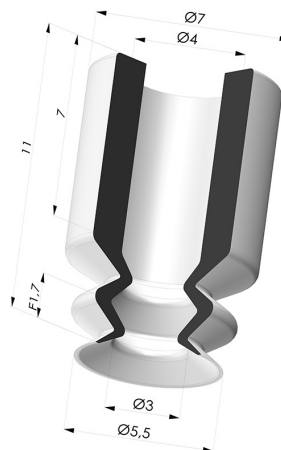

INFORMAZIONI TECNICHE

Altezza (in mm) :	11
Categoria :	A soffiatti
Corsa :	2 mm
Diametro del collo interno :	4 mm
Diametro labbro :	5.4 mm
Forma :	1,5 soffiatti
Forza orizzontale :	0.9 N
Forza verticale :	0.5 N
Gamma :	Ventosa
Massa :	0.27 g
Numero di soffiatti :	1,5 soffiatti
Serie :	1
Volume cm³ :	0.1

Varianti:

Riferimento variante:
1 05SLV A

- Colore: Verde Certificato alimentare CE
- Durezza Shore: SH 60
- Materiale: Silicone

Riferimento variante:
1 05MNT A

- Colore: Bordeaux
- Durezza Shore: SH 60
- Materiale: Antialone

Riferimento variante:
1 05NI A

- Colore: Nero
- Durezza Shore: SH50
- Materiale: Nitrile

Riferimento variante:
1 05SLT A

- Colore: Trasparente Certificato alimentare CE
- Durezza Shore: SH 60
- Materiale: Silicone

Prodotti correlati:

Adattatore - Femmina G1/8" - Femmina M5

Riferimento prodotto: F18F5

Adattatore - Maschio G1/8" - Femmina M5

Riferimento prodotto: M18F5

Inserto a resca Maschio M5

Riferimento prodotto: M5C8L13