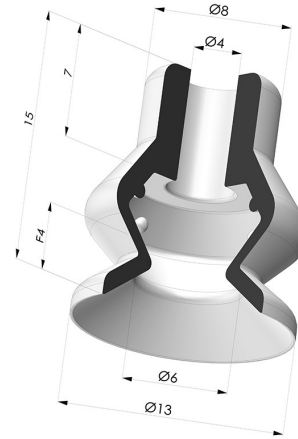

INFORMAZIONI TECNICHE

Altezza (in mm) :	15
Categoria :	A soffiatti
Corsa :	4 mm
Diametro del collo interno :	4 mm
Diametro labbro :	13 mm
Forma :	1,5 soffiatti
Forza orizzontale :	6 N
Forza verticale :	3 N
Gamma :	Ventosa
Numero di soffiatti :	1,5 soffiatti
Serie :	VCS 1

Varianti:

Riferimento variante:

VCS 1 13B

- Colore: Blu
- Durezza Shore: SH50
- Materiale: Vinile

Prodotti correlati:

**Adattatore - Femmina G1/8" -
Femmina M5**

Riferimento prodotto: F18F5

**Adattatore - Maschio G1/8" -
Femmina M5**

Riferimento prodotto: M18F5

Inserto a resca Maschio M5

Riferimento prodotto: M5C8L13