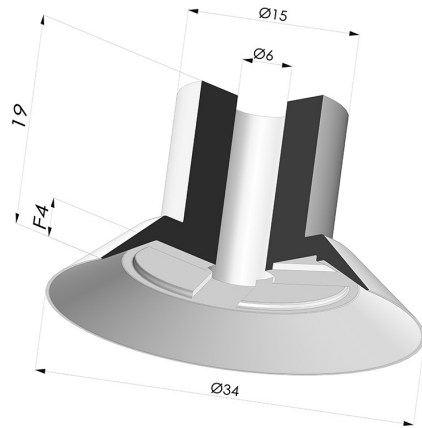

**INFORMAZIONI TECNICHE**

<b>Altezza (in mm) :</b>	19
<b>Categoria :</b>	Piatte
<b>Corsa :</b>	4 mm
<b>Diametro alto :</b>	6 mm
<b>Diametro del collo interno :</b>	6 mm
<b>Diametro labbro :</b>	34 mm
<b>Forma :</b>	Piatta
<b>Forza orizzontale :</b>	39 N
<b>Forza verticale :</b>	20 N
<b>Gamma :</b>	Ventosa
<b>Numero di soffietti :</b>	0.5 soffietto
<b>Serie :</b>	VCP

**Varianti:**

Riferimento variante:

**VCP 34A**

- Colore: Blu
- Durezza Shore: SH50
- Materiale: Vinile