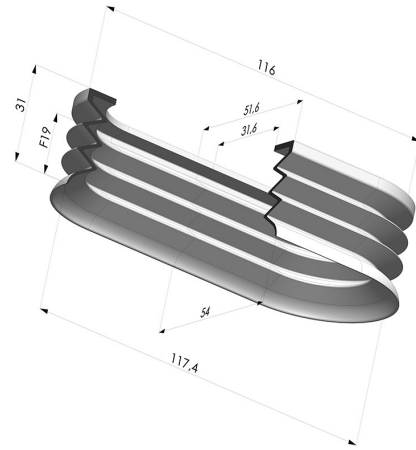

INFORMAZIONI TECNICHE

| | |
|-------------------------------------|---------------|
| Altezza (in mm) : | 31 |
| Categoria : | Ovali |
| Corsa : | 19 mm |
| Diametro del collo interno : | 116x31.6 mm |
| Forma : | Ovale |
| Forza orizzontale : | 260 N |
| Forza verticale : | 130 N |
| Gamma : | Ventosa |
| Larghezza : | 54 mm |
| Lunghezza : | 117 mm |
| Numero di soffietti : | 2,5 soffietti |
| Serie : | 4PA |

Varianti:

Riferimento variante:

4PA118 54 31SLDB A

- Colore: Blu Certificato alimentare CE
 - Durezza Shore: SH 60
 - Materiale: Silicone rilevabile