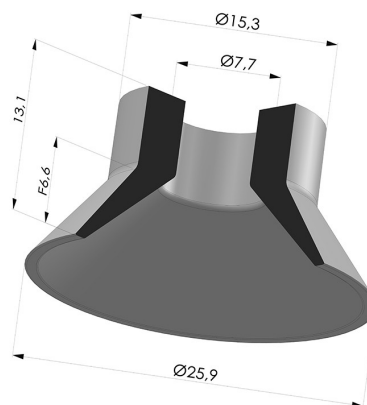

**INFORMAZIONI TECNICHE**

<b>Altezza (in mm) :</b>	13
<b>Categoria :</b>	Piatte
<b>Corsa :</b>	7 mm
<b>Diametro del collo interno :</b>	7.7 mm
<b>Diametro labbro :</b>	25.9 mm
<b>Forma :</b>	Piatta
<b>Forza orizzontale :</b>	22 N
<b>Forza verticale :</b>	11 N
<b>Gamma :</b>	Ventosa
<b>Numero di soffietti :</b>	0.5 soffietto
<b>Serie :</b>	VCP

**Varianti:**

Riferimento variante:

- VCP 26A**
- Colore: Blu
- Durezza Shore: SH50
- Materiale: Vinile