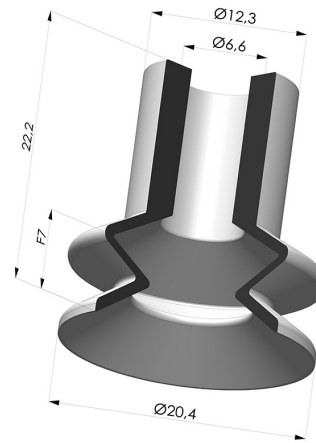

**INFORMAZIONI TECNICHE**

<b>Altezza (in mm) :</b>	22
<b>Categoria :</b>	A soffiatti
<b>Corsa :</b>	7 mm
<b>Diametro alto :</b>	7 mm
<b>Diametro del collo interno :</b>	6.6 mm
<b>Diametro labbro :</b>	20 mm
<b>Forma :</b>	1,5 soffiatti
<b>Forza orizzontale :</b>	14 N
<b>Forza verticale :</b>	7 N
<b>Gamma :</b>	Ventosa
<b>Numero di soffiatti :</b>	1,5 soffiatti
<b>Serie :</b>	VCS 1

**Varianti:**

Riferimento variante:

**VCS 1 20A SLT**

- Colore: Trasparente Certificato alimentare CE
- Durezza Shore: SH40
- Materiale: Silicene