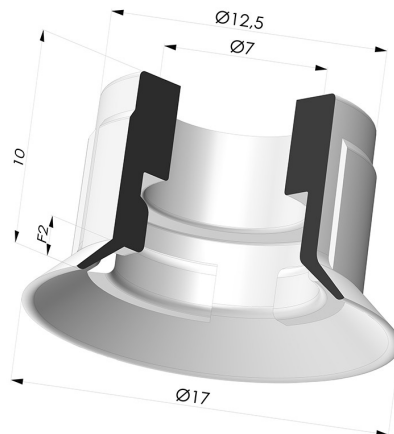

**INFORMAZIONI TECNICHE**

<b>Altezza (in mm) :</b>	11
<b>Categoria :</b>	Piatte
<b>Corsa :</b>	2 mm
<b>Diametro del collo interno :</b>	7 mm
<b>Diametro esterno :</b>	17 mm
<b>Diametro labbro :</b>	17 mm
<b>Forma :</b>	Piatta
<b>Forza orizzontale :</b>	10 N
<b>Forza verticale :</b>	5 N
<b>Gamma :</b>	Ventosa
<b>Numero di soffietti :</b>	0.5 soffietto
<b>Serie :</b>	7SP

**Varianti:**

Riferimento variante:

**7SP 15TPU A**

- Colore: Trasparente
- Durezza Shore: SH70
- Materiale: Termoplastica