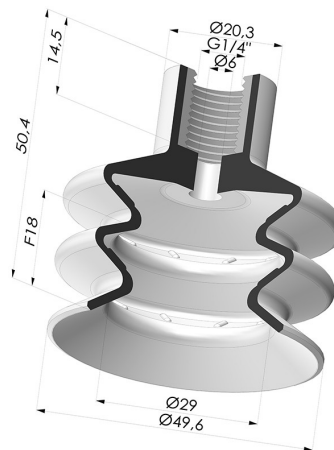

**INFORMAZIONI TECNICHE**

<b>Altezza (in mm) :</b>	50.4
<b>Categoria :</b>	A soffiatti
<b>Corsa :</b>	18 mm
<b>Diametro del collo interno :</b>	Femmina G1/4"
<b>Diametro labbro :</b>	50 mm
<b>Forma :</b>	2,5 soffiatti
<b>Forza orizzontale :</b>	82 N
<b>Forza verticale :</b>	41 N
<b>Gamma :</b>	Ventosa
<b>Numero di soffiatti :</b>	2,5 soffiatti
<b>Serie :</b>	8B

**Varianti:**

Riferimento variante:  
**8B 50SLT F14**

- Colore: Trasparente Certificato alimentare CE
- Durezza Shore: SH 60
- Materiale: Silicone

Riferimento variante:  
**8B 50CN F14**

- Colore: Marrone Certificato alimentare CE
- Durezza Shore: SH35
- Materiale: Gomma naturale

Riferimento variante:  
**8B 50NI F14**

- Colore: Nero
- Durezza Shore: SH50
- Materiale: Nitrile