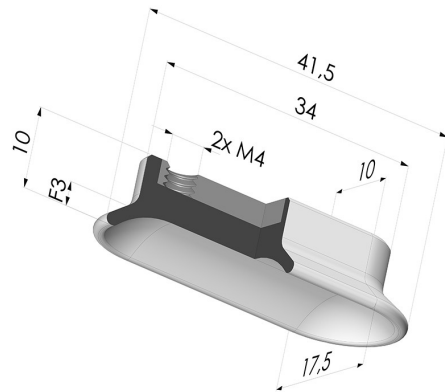

INFORMAZIONI TECNICHE

Altezza (in mm) :	10
Categoria :	Ovali
Corsa :	26.5 mm
Diametro del collo interno :	2x4M
Diametro labbro :	41.5x17.5 mm
Forma :	Ovale
Forza orizzontale :	13.25 N
Forza verticale :	1.76 N
Gamma :	Ventosa
Larghezza :	17.5 mm
Lunghezza :	41.5 mm
Numero di soffietti :	0.5 soffietto
Serie :	4

Varianti:

- Colore: Trasparente Certificato alimentare CE
 - Durezza Shore: SH 60
 - Materiale: Silicone