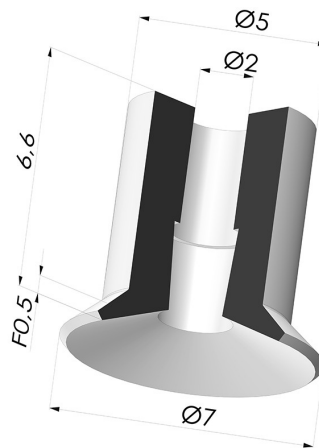

### INFORMAZIONI TECNICHE

<b>Altezza (in mm) :</b>	6.5
<b>Categoria :</b>	Piatte
<b>Corsa :</b>	0.5 mm
<b>Diametro del collo interno :</b>	2 mm
<b>Diametro esterno :</b>	7 mm
<b>Diametro labbro :</b>	7 mm
<b>Forma :</b>	Piatta
<b>Forza orizzontale :</b>	1.75 N
<b>Forza verticale :</b>	0.87 N
<b>Gamma :</b>	Ventosa
<b>Numero di soffietti :</b>	0.5 soffietto
<b>Serie :</b>	5

### Varianti:

Riferimento variante:  
**5 07NI A**

- Colore: Nero
- Durezza Shore: SH50
- Materiale: Nitrile

Riferimento variante:  
**5 07SLT A**

- Colore: Trasparente Certificato alimentare CE
- Durezza Shore: SH40
- Materiale: Silicone

#### Inserto a resca Maschio M5

Riferimento prodotto: 9MM5