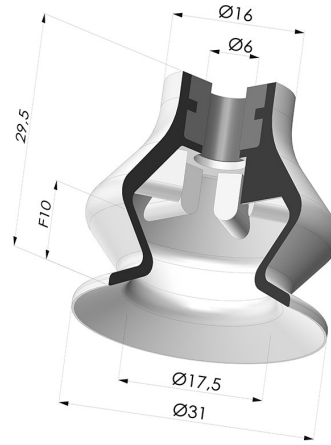

INFORMAZIONI TECNICHE

Altezza (in mm) :	29.5
Categoria :	A soffiatti
Corsa :	10 mm
Diametro del collo interno :	6 mm
Diametro labbro :	31 mm
Forma :	1,5 soffiatti
Forza orizzontale :	33 N
Forza verticale :	16.5 N
Gamma :	Ventosa
Numero di soffiatti :	1,5 soffiatti
Serie :	8C

Varianti:

Riferimento variante:
8C 32CN SPF6 SPH30

- Colore: Marrone Certificato alimentare CE
 - Durezza Shore: SH35
 - Materiale: Gomma naturale

Riferimento variante:
8C 32NI SPF6 SPH30

- Colore: Nero
 - Durezza Shore: SH50
 - Materiale: Nitrile