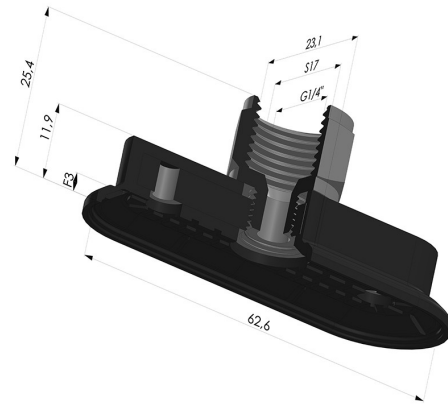

**INFORMAZIONI TECNICHE**

<b>Altezza (in mm) :</b>	25.5
<b>Categoria :</b>	Ovali
<b>Corsa :</b>	3mm
<b>Diametro del collo interno :</b>	Femmina G1/4"
<b>Forma :</b>	Ovale
<b>Forza orizzontale :</b>	60N
<b>Forza verticale :</b>	30N
<b>Gamma :</b>	Ventosa
<b>Larghezza :</b>	23mm
<b>Lunghezza :</b>	63mm
<b>Numero di soffietti :</b>	0.5 soffietto
<b>Serie :</b>	4RP

**Varianti:**

Riferimento variante:

**4RP 62NI F14**

- Durezza Shore: SH70
- Materiale: Nitrile