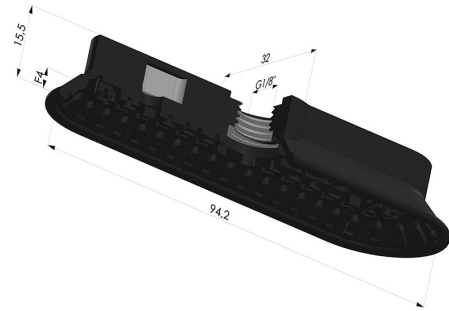

INFORMAZIONI TECNICHE

Altezza (in mm) :	15.5
Categoria :	Ovali
Corsa :	4mm
Diametro del collo interno :	Femmina G1/8"
Forma :	Ovale
Forza orizzontale :	107N
Forza verticale :	54N
Gamma :	Ventosa
Larghezza :	32mm
Lunghezza :	94
Numero di soffietti :	0.5 soffietto
Serie :	4OF

Varianti:

Riferimento variante:

4OF 90NI A

- Durezza Shore: SH70
- Materiale: Nitrile