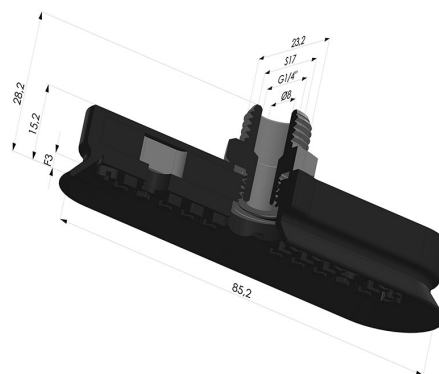

INFORMAZIONI TECNICHE

Altezza (in mm) :	28
Categoria :	Ovali
Corsa :	3mm
Diametro del collo interno :	Maschio G1/4"
Forma :	Ovale
Forza orizzontale :	76N
Forza verticale :	38N
Gamma :	Ventosa
Larghezza :	23mm
Lunghezza :	85mm
Numero di soffietti :	0.5 soffietto
Serie :	4OF

Varianti:

Riferimento variante:
4OF 80NI M14

- Durezza Shore: SH70
- Materiale: Nitrile