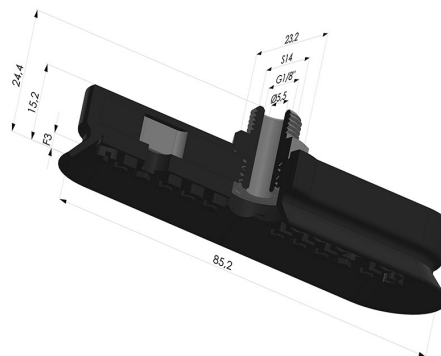

**INFORMAZIONI TECNICHE**

<b>Altezza (in mm) :</b>	24
<b>Categoria :</b>	Ovali
<b>Corsa :</b>	3mm
<b>Diametro del collo interno :</b>	Maschio G1/8"
<b>Forma :</b>	Ovale
<b>Forza orizzontale :</b>	76N
<b>Forza verticale :</b>	38N
<b>Gamma :</b>	Ventosa
<b>Larghezza :</b>	23mm
<b>Lunghezza :</b>	85mm
<b>Numero di soffietti :</b>	0.5 soffietto
<b>Serie :</b>	4OF

**Varianti:**

Riferimento variante:  
**4OF 80NI M18**

- Durezza Shore: SH70
- Materiale: Nitrile