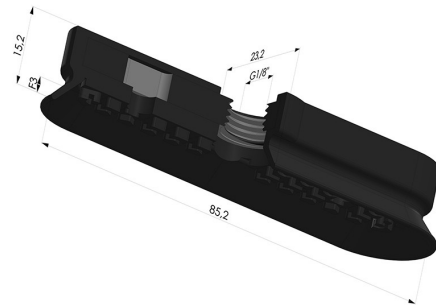

INFORMAZIONI TECNICHE

Altezza (in mm) :	15
Categoria :	Ovali
Corsa :	3mm
Diametro del collo interno :	Femmina G1/8"
Forma :	Ovale
Forza orizzontale :	76N
Forza verticale :	38N
Gamma :	Ventosa
Larghezza :	23mm
Lunghezza :	85mm
Numero di soffietti :	0.5 soffietto
Serie :	4OF

Varianti:

Riferimento variante:

4OF 80NI A

- Durezza Shore: SH70
- Materiale: Nitrile