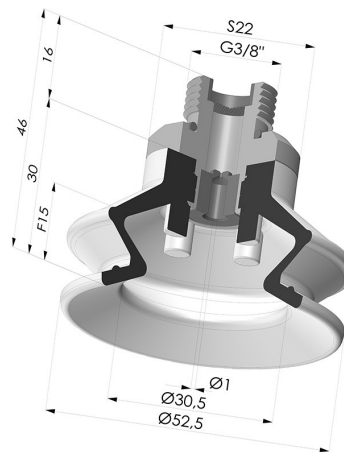

INFORMAZIONI TECNICHE

Altezza (in mm) :	46
Categoria :	A soffiatti
Corsa :	15 mm
Diametro del collo interno :	Maschio G3/8"
Diametro labbro :	52.5 mm
Forma :	1,5 soffiatti
Forza orizzontale :	90 N
Forza verticale :	45 N
Gamma :	Ventosa
Numero di soffiatti :	1,5 soffiatti
Serie :	97C

Varianti:

Riferimento variante:
97C 50PU 38D-2-GIC

- Colore: Verde / Giallo
- Durezza Shore: SH60 / SH30
- Materiale: Poliuretano