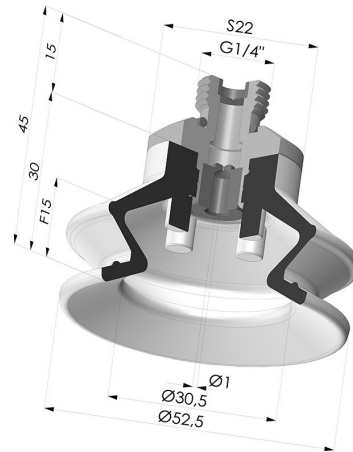

INFORMAZIONI TECNICHE

Altezza (in mm) :	45
Categoria :	A soffiatti
Corsa :	15 mm
Diametro del collo interno :	Maschio G1/4"
Diametro labbro :	52.5 mm
Forma :	1,5 soffiatti
Forza orizzontale :	90 N
Forza verticale :	45 N
Gamma :	Ventosa
Numero di soffiatti :	1,5 soffiatti
Serie :	97C

Varianti:

Riferimento variante:

97C 50PU 14D-2-GIC

- Colore: Verde / Giallo
- Durezza Shore: SH60 / SH30
- Materiale: Poliuretano